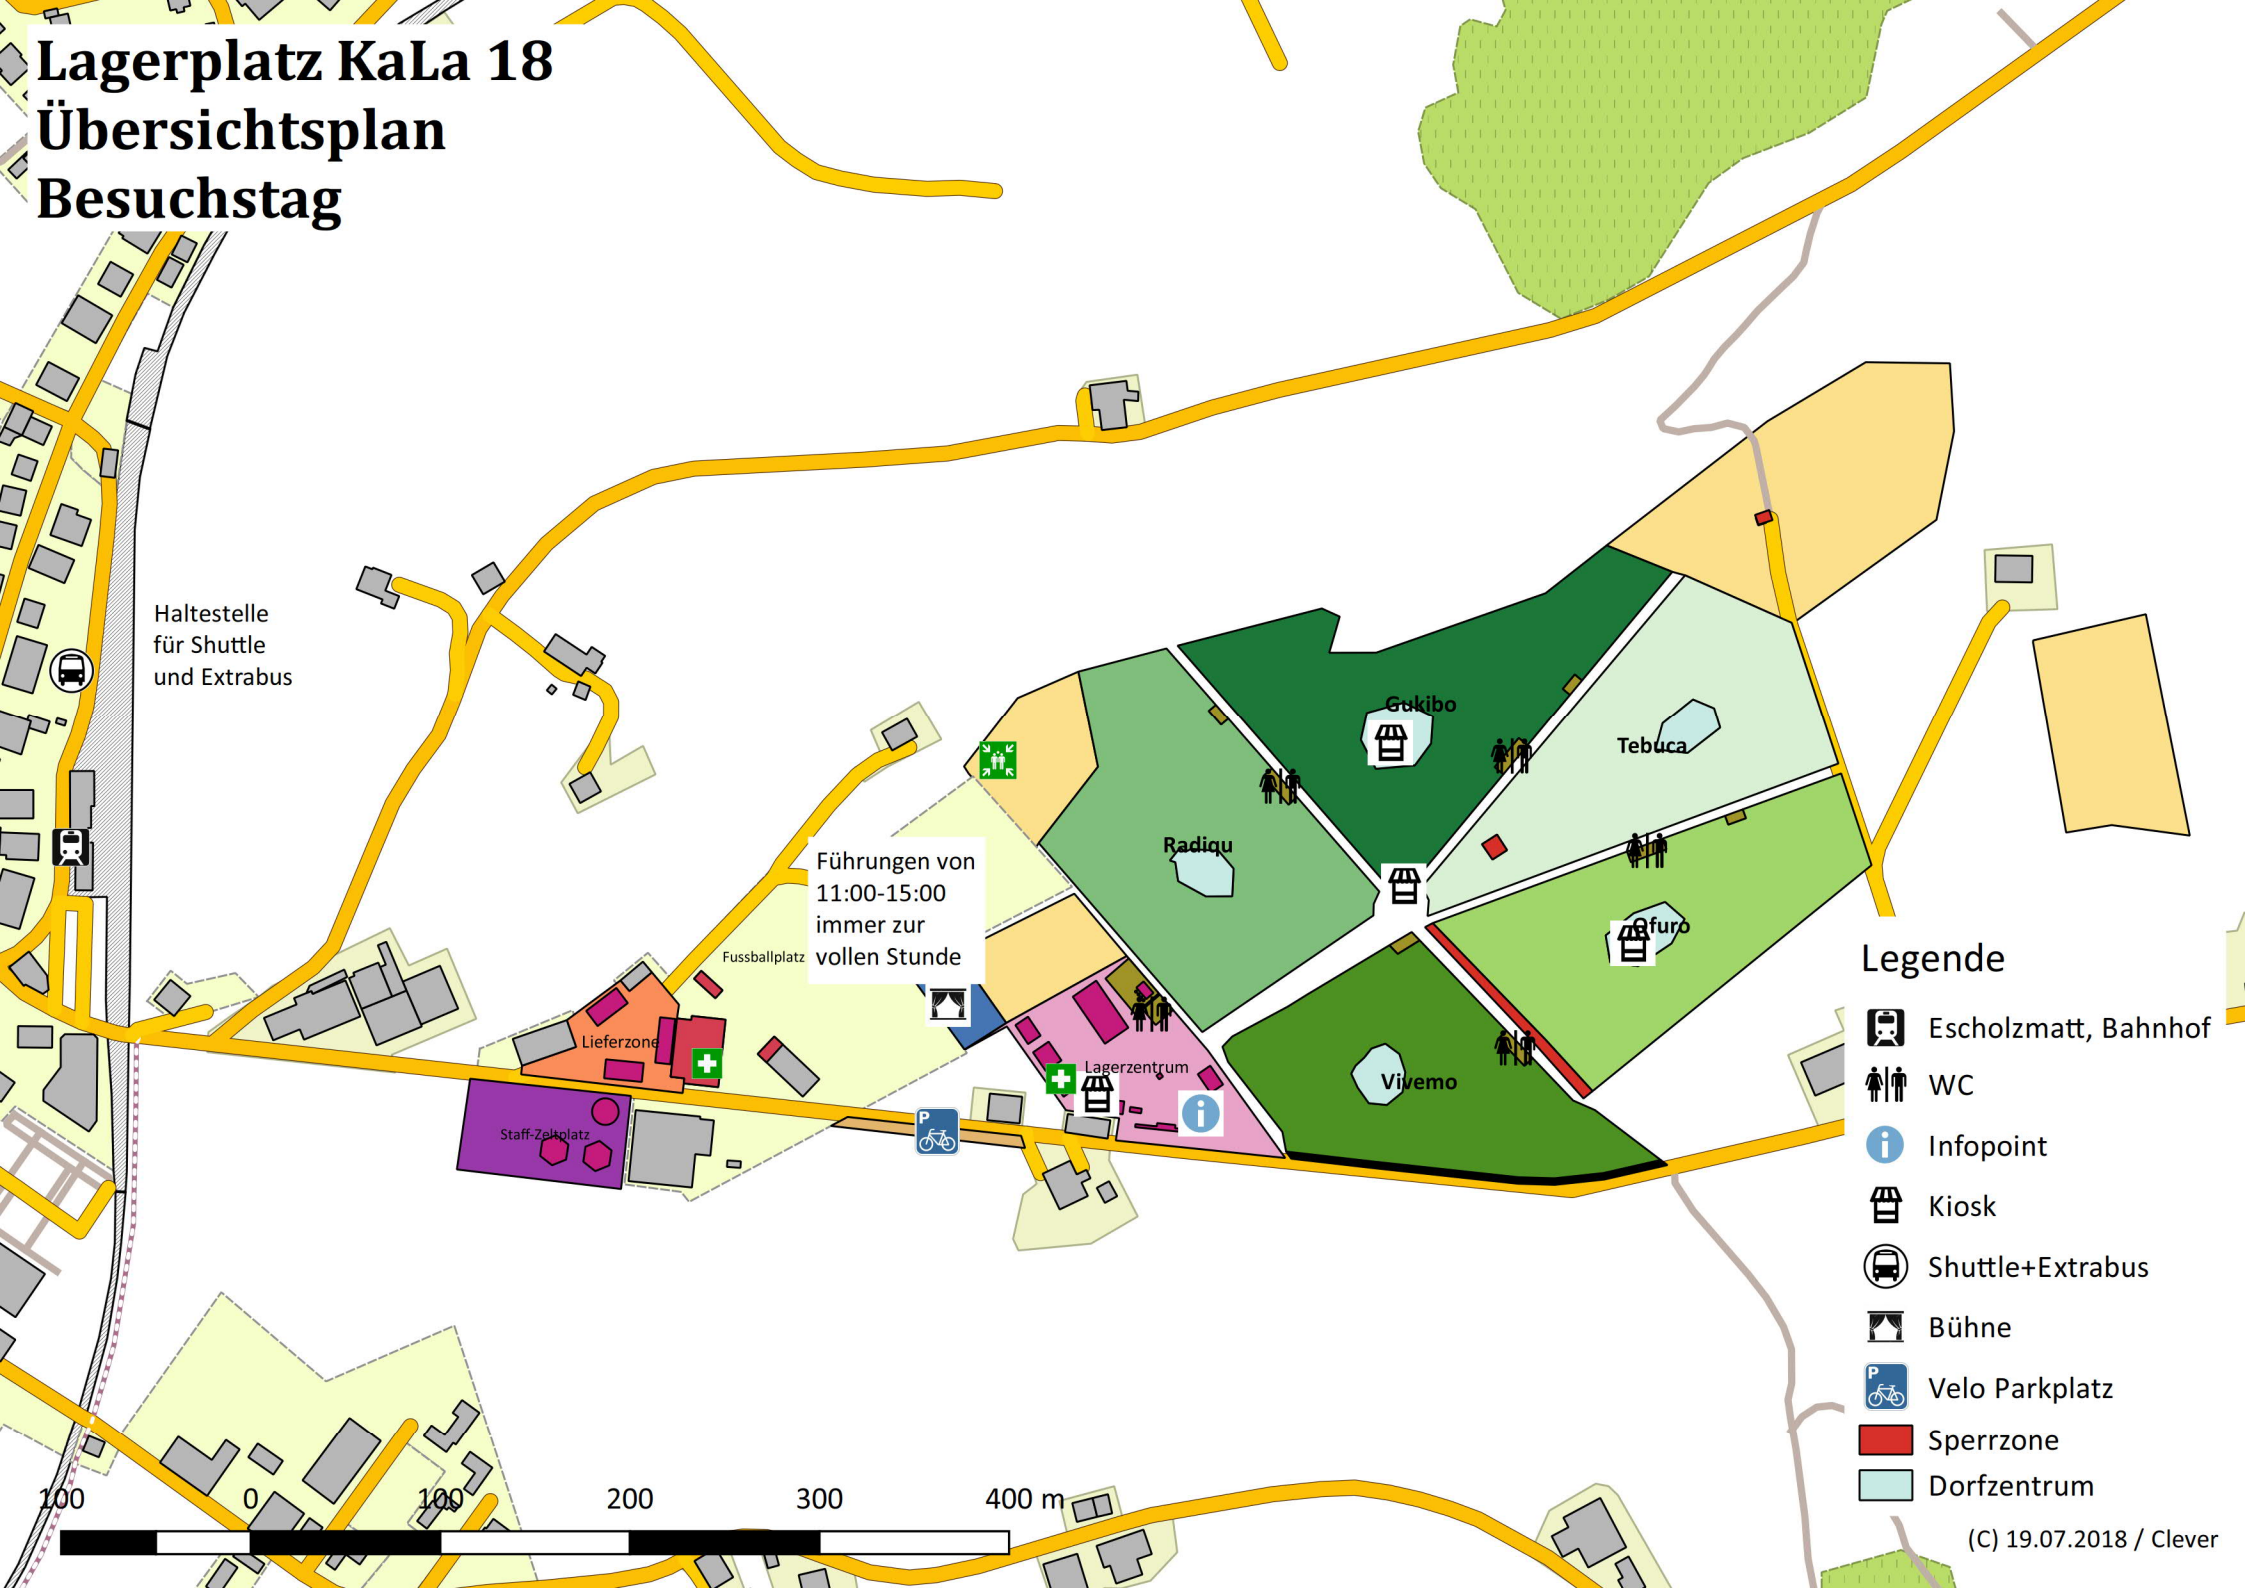

Lagerplatz KaLa 18

Übersichtsplan

Besuchstag

Legende

- Escholzmatt, Bahnhof
- WC
- Infopoint
- Kiosk
- Shuttle+Extrabus
- Bühne
- Velo Parkplatz
- Sperrzone
- Dorfzentrum