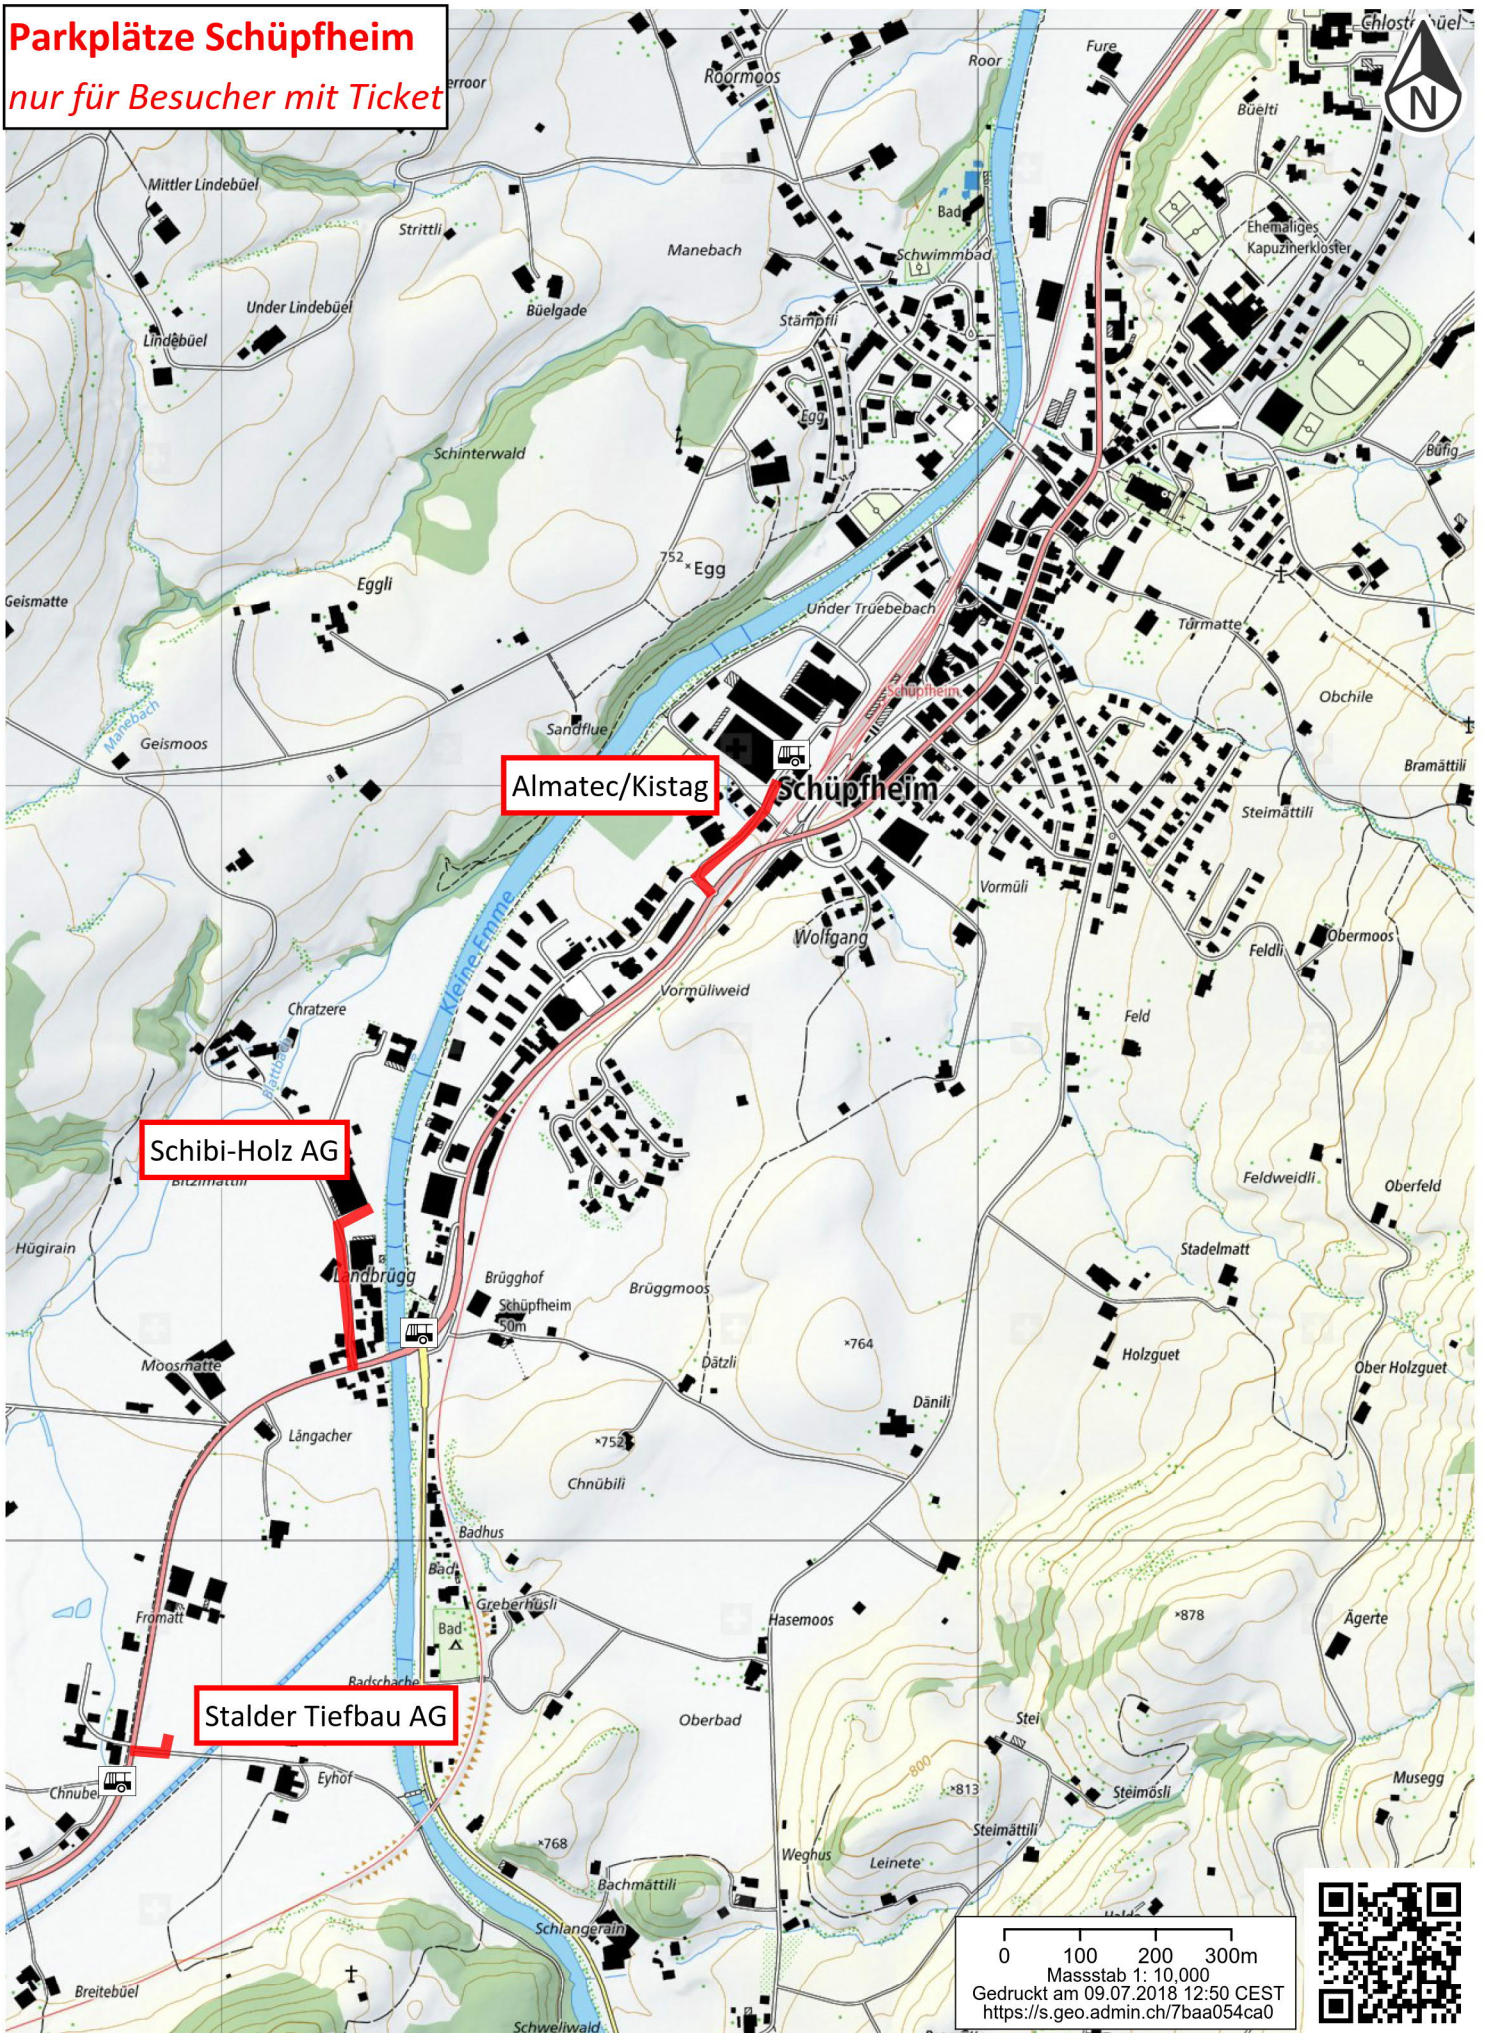

Parkplätze Schüpheim
nur für Besucher mit Ticket

0 100 200 300m
 Massstab 1:10.000
 Gedruckt am 09.07.2018 12:50 CEST
<https://s.geo.admin.ch/7baa054ca0>